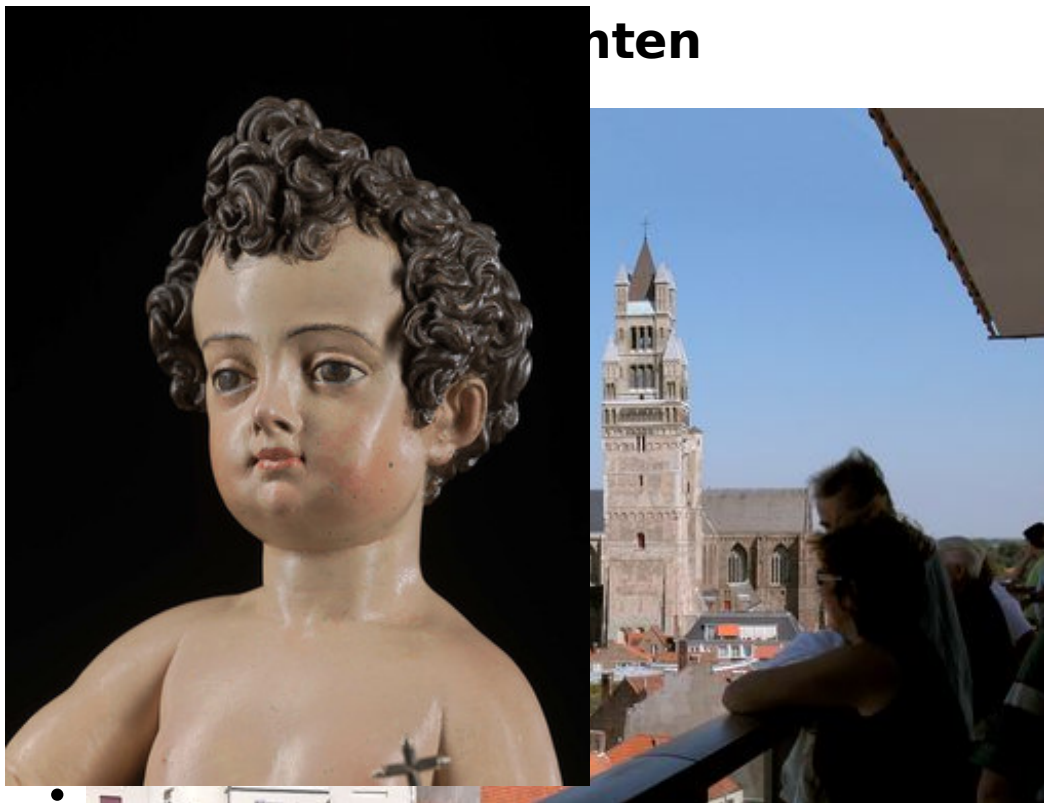

Deze website maakt gebruik van cookies. Door gebruik te maken van deze website geeft u toestemming voor het plaatsen van cookies.

[Akkoord](#) [Meer informatie](#)

B R U
G G E

De Mena, Murillo, Zurbarán. Meesters van de Spaanse barok

In de monumentale ziekenzalen van het Sint-Janshospitaal worden ruim 20 Spaanse religieuze sculpturen en schilderkunst uit de 17e eeuw tentoongesteld. Hoogtepunt van de tentoonstelling, naast schilderijen van beroemde meesters als Murillo en Zurbarán, is een groep van liefst vijf hyperrealistische sculpturen van de grootste beeldhouwer van de Spaanse barok, Pedro de Mena.