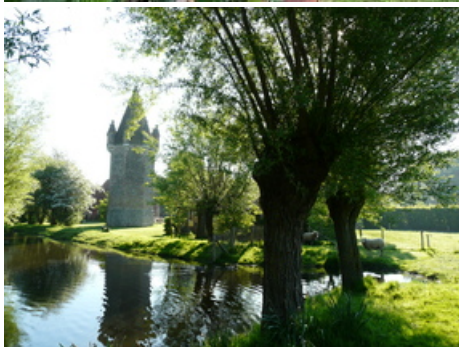

Esta web utiliza cookies. Al utilizar este sitio web, usted consiente en el uso de cookies.
[aceptar Más información](#)

B R U
G G E

Kinderboerderij (Granja educativa) De Zeven Torentjes

Este edificio del siglo XIV acoge hoy una divertida y activa granja para niños con un alegre jardín infantil y numerosos animales. Otras dos de sus atracciones son el recién restaurado palomar y el granero gótico.