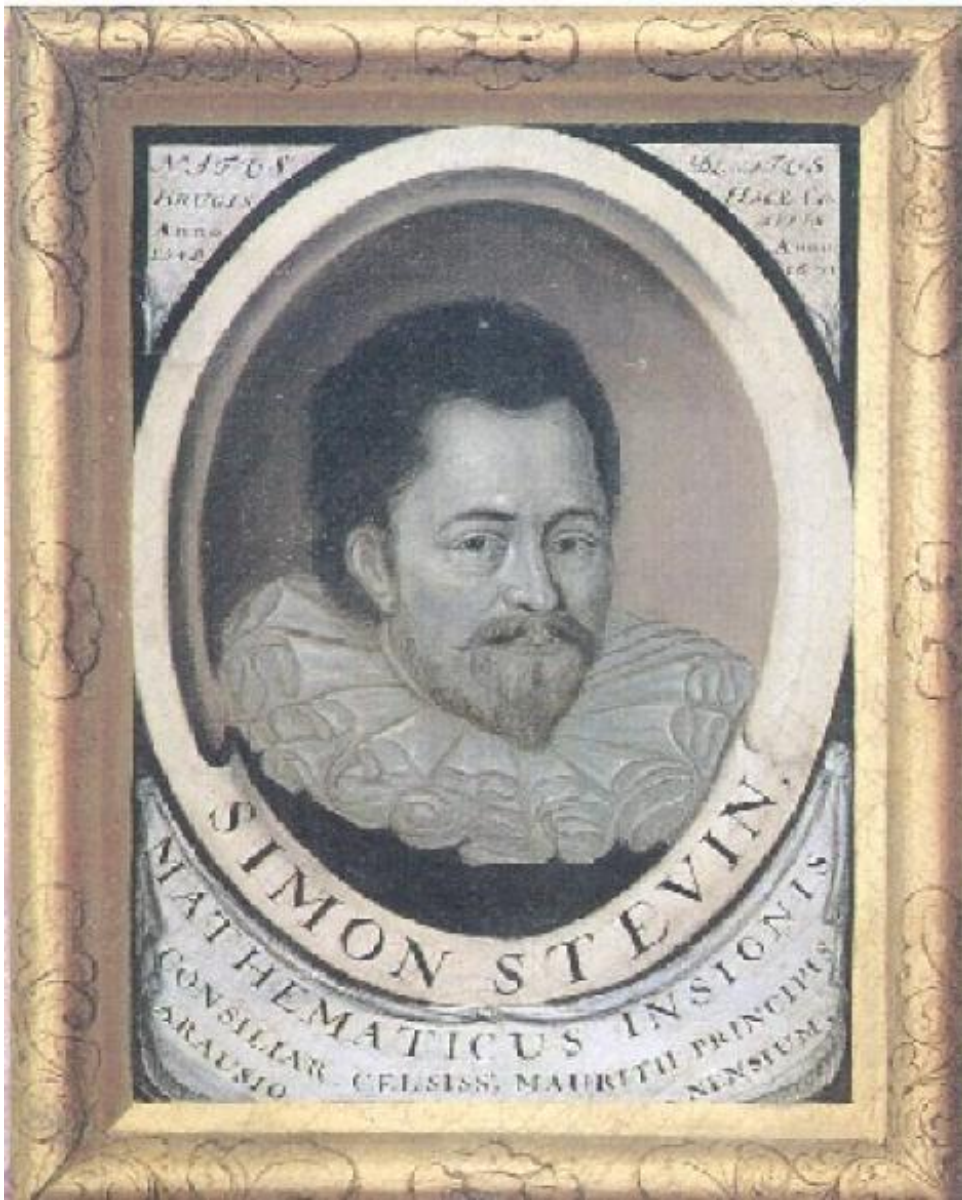

Esta web utiliza cookies. Al utilizar este sitio web, usted consiente en el uso de cookies.

[aceptar](#) [Más información](#)

B R U
G G E

Van Eyck in Bruges

La exposición le permitirá descubrir a Jan van Eyck en su etapa en Brujas y muestra, mediante documentos auténticos, las actividades que realizaba el artista en Brujas y los lugares donde vivía. Es una exposición consagrada a dos obras maestras del pintor de la corte burgundio de las que Brujas ostenta la 'Virgen y el Canónigo Joris van der Paele' y el 'Retrato de su esposa Margaretha van Eyck'.

Por otro lado, la exposición se centra en la figura de Joris van der Paele. Fue testigo de los juegos de poder en torno al papa y al antipapa, se vio involucrado en las negociaciones en torno a la Guerra de los Cien Años y en los concilios. Por primera vez, salen a la luz prestados por los Archivos Secretos del Vaticano libros y cartas que redactaba como notario/secretario del papa.

[Tip: Descubre el paseo "Meet & Greet Van Eyck"](#)

Otros eventos importantes

MEMLING NOW: Hans Memling en el arte contemporáneo

01/10/2020 - 31/01/2021

Hans Memling pertenecía a los pintores más importantes de la Brujas burgundia. Para el...

• **Simon Stevin de Brujas (Simon Stevin van Brugghe), 1620 - 2020. Este hombre cambió el mundo**

28/08/2020 - 29/11/2020

El científico nacido en Brujas, Simon Stevin (1548-1620) se mudó alrededor del 1577 a lo que en la...